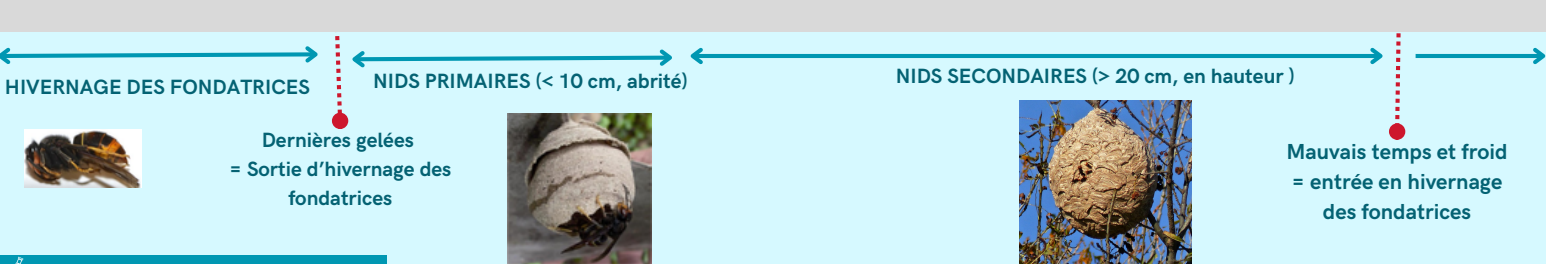

LUTTE CONTRE LE FRELON ASIATIQUE

Le frelon asiatique est une **espèce exotique envahissante** apparue en France en 2004. **Prédateur** de nombreuses espèces, dont les **pollinisateurs**, le frelon s'est rapidement révélé comme un **danger pour les écosystèmes**, mais également une menace pour les populations humaines. Le **Groupeement de Défense Sanitaire** a pour but de proposer et d'organiser la lutte contre cette espèce, présentant de véritables risques pour la filière apicole, et la biodiversité.

ARBORICULTURE & ECONOMIE

Impact sur les cultures fruitières
Tourisme

APICULTURE & BIODIVERSITE

Prédation des pollinisateurs
Baisse des populations d'abeilles

CALENDRIER SAISONNAL

Saisonnalité des signalements

Cycle biologique du frelon

<https://www.frgdsaura.fr/savoie-apiculture-frelon-asiatique.html>

RENDEZ VOUS SUR:

RECONNAITRE UN NID DE FRELON ASIATIQUE

NIDS PRIMAIRES (printemps)

Attention : peut être confondu avec un nid de guêpe