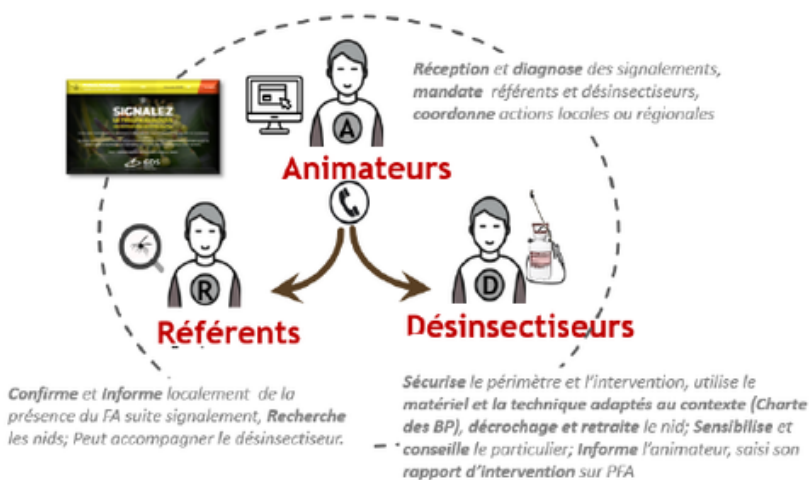

ARBORICULTURE & ECONOMIE

Impact sur les cultures fruitières
Tourisme

APICULTURE & BIODIVERSITE

Prédation des pollinisateurs
Baisse des populations d'abeilles

CALENDRIER SAISONNAL

Saisonnalité des signalements

Cycle biologique du frelon

<https://www.frgdsaura.fr/savoie-apiculture-frelon-asiatique.html>

RENDEZ VOUS SUR:

RECONNAITRE UN NID DE FRELON ASIATIQUE

NIDS PRIMAIRES (printemps)

Attention : peut être confondu avec un nid de guêpe

NIDS SECONDAIRES (été-automne)

PLATEFORME DE SIGNALEMENT

Tout citoyen a la possibilité de déclarer un nid de frelon asiatique sur une **plateforme de signalement** qui a été soutenue et financée par la région : www.frelonsasiatiques.fr
Celle-ci centralise les données de signalement et permet d'informer les animateurs de secteur pour mandater un **désinsectiseur conventionné** avec le GDS. Pour information, ce désinsectiseur a l'obligation de suivre une charte de Bonnes Pratiques répondant à des exigences de sécurité et environnementales.